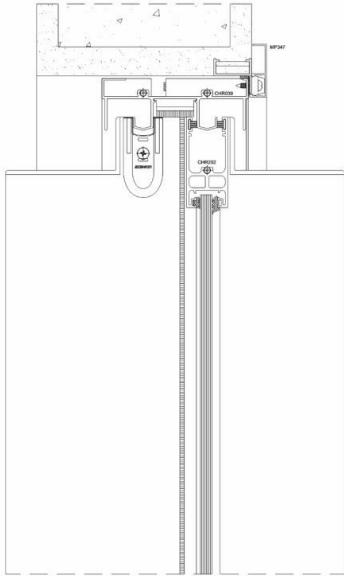

MINIMALISTA

DESIGN E TECNOLOGIA

- Dimensões Máximas por Folha: 2.000 x 3.200 mm

Imagem Ilustrativa

Vista Lateral Superior

Vista Central Superior

Vista Central Inferior

SISTEMA

MINIMALISTA

DESIGN E TECNOLOGIA

- **Mínimo de interferência visual** (Elegante e discreto);

Imagem Ilustrativa

SISTEMA

MINIMALISTA

DESIGN E TECNOLOGIA

- Perfis com 27 mm de vista frontal;

MINIMALISTA

 chroma[®]
MINIMALISTA

Montantes Centrais com
reforço e engate

Vidros laminados e insulados: Espessuras de 8 a 22mm

LADO EXTERNO

CORTE 01

CORTE 02

PCR-200 - CHROMA MINIMALISTA
VISTA EXTERNA - S/ ESCALA

CORTE 03

CORTE 04

LADO EXTERNO

 chroma[®]
MINIMALISTA

CORTE HORIZONTAL
LADO EXTERNO

MERCADO

CORTE HORIZONTAL
LADO EXTERNO

 chroma[®]
MINIMALISTA