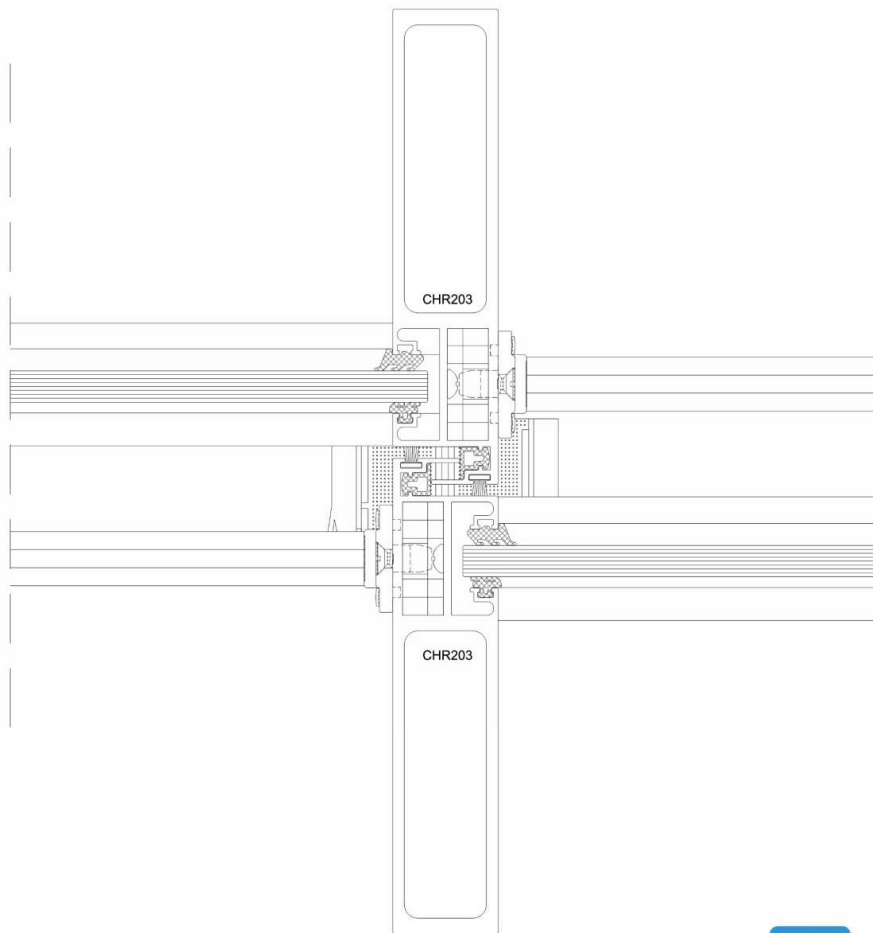

SISTEMA MINIMALISTA

Sistema de esquadrias para obras de alto padrão com mínimo de interferência visual.

Elegante e discreto

Imagens ilustrativas

Perfis com 27 mm
de vista frontal.

Less is more.

Less is more.

MINIMALISTA

DESIGN E TECNOLOGIA

- **Mínimo de interferência visual** (Elegante e discreto);

Imagem Ilustrativa

SISTEMA

MINIMALISTA

DESIGN E TECNOLOGIA

- Perfis com 27 mm de vista frontal;

Imagem ilustrativa

SISTEMA

MINIMALISTA

DESIGN E TECNOLOGIA

- Máxima penetração de luz natural e transparência;

CORTE HORIZONTAL

LADO EXTERNO

 chroma®

MINIMALISTA

 chroma[®]
MINIMALISTA

Montantes Centrais com
reforço e engate

Vidros laminados e insulados: Espessuras de 8 a 22mm

LADO EXTERNO

CORTE 01

CORTE 02

PCR-200 - CHROMA MINIMALISTA
VISTA EXTERNA - S/ ESCALA