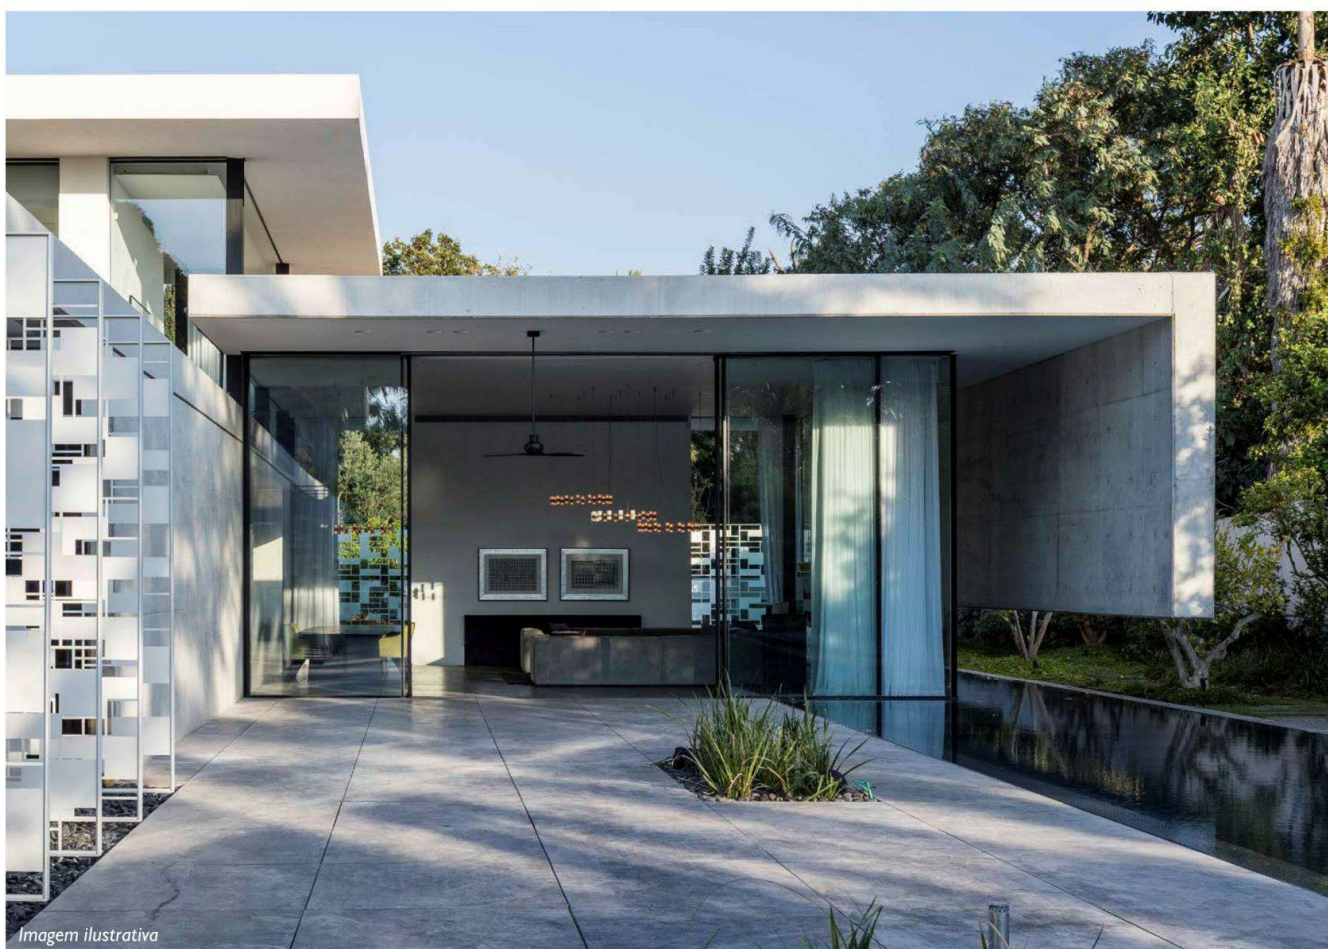

SISTEMA

MINIMALISTA

PERFIL
O ALUMÍNIO DO BRASIL

Imagem ilustrativa

No segmento do conceito de vãos minimalistas para arquitetura e com o intuito de ir ao encontro das necessidades dos seus clientes mais exigentes, a Perfil desenvolveu o Sistema Chroma Minimalista.

SISTEMA MINIMALISTA

Sistema de esquadrias para obras de alto padrão com mínimo de interferência visual.

SISTEMA MINIMALISTA

Sistema de esquadrias para obras de alto padrão com mínimo de interferência visual.

SISTEMA MINIMALISTA

Sistema de esquadrias para obras de alto padrão com mínimo de interferência visual.

Elegante e discreto

Imagens ilustrativas

Perfis com 27 mm
de vista frontal.

Less is more.

Less is more.

Imagem ilustrativa

O Sistema Chroma Minimalista surge como resposta às novas tendências arquitetônicas que procuram conjugar o máximo de transparência com o mínimo de vista estrutural.

Obras de Alto Padrão