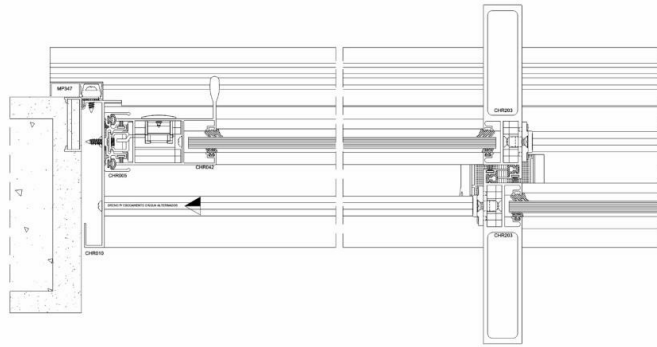

MINIMALISTA

DESIGN E TECNOLOGIA

- Dimensões Máximas por Folha: 2.000 x 3.200 mm

Imagem Ilustrativa

Vista Lateral Superior

Vista Central Superior

Vista Central Inferior

SISTEMA

MINIMALISTA

DESIGN E TECNOLOGIA

- **Mínimo de interferência visual** (Elegante e discreto);

Imagem Ilustrativa

SISTEMA

MINIMALISTA

DESIGN E TECNOLOGIA

- Perfis com 27 mm de vista frontal;

MINIMALISTA

 chroma[®]
MINIMALISTA

Montantes Centrais com
reforço e engate

Vidros laminados e insulados: Espessuras de 8 a 22mm

LADO EXTERNO

CORTE 01

CORTE 02

PCR-200 - CHROMA MINIMALISTA
VISTA EXTERNA - S/ ESCALA

CORTE 03

CORTE 04

LADO EXTERNO

 chroma[®]
MINIMALISTA

CORTE HORIZONTAL
LADO EXTERNO

MERCADO

CORTE HORIZONTAL
LADO EXTERNO

 chroma[®]
MINIMALISTA