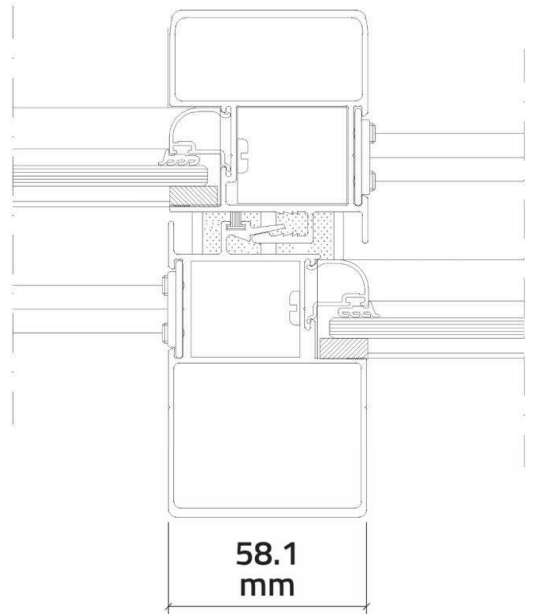

MINIMALISTA

DESIGN E TECNOLOGIA

- Dimensões Máximas por Folha: 2.000 x 3.200 mm

Imagem Ilustrativa

Vista Lateral Superior

Vista Central Superior

Vista Central Inferior

SISTEMA

MINIMALISTA

DESIGN E TECNOLOGIA

- **Mínimo de interferência visual** (Elegante e discreto);

Imagem Ilustrativa

SISTEMA

MINIMALISTA

DESIGN E TECNOLOGIA

- Perfis com 27 mm de vista frontal;

MINIMALISTA

 chroma[®]
MINIMALISTA

Montantes Centrais com
reforço e engate

Vidros laminados e insulados: Espessuras de 8 a 22mm

LADO EXTERNO

CORTE 01

CORTE 02

PCR-200 - CHROMA MINIMALISTA
VISTA EXTERNA - S/ ESCALA

CORTE 03

CORTE 04

LADO EXTERNO

 chroma[®]
MINIMALISTA

CORTE HORIZONTAL
LADO EXTERNO

MERCADO

CORTE HORIZONTAL
LADO EXTERNO

 chroma[®]
MINIMALISTA