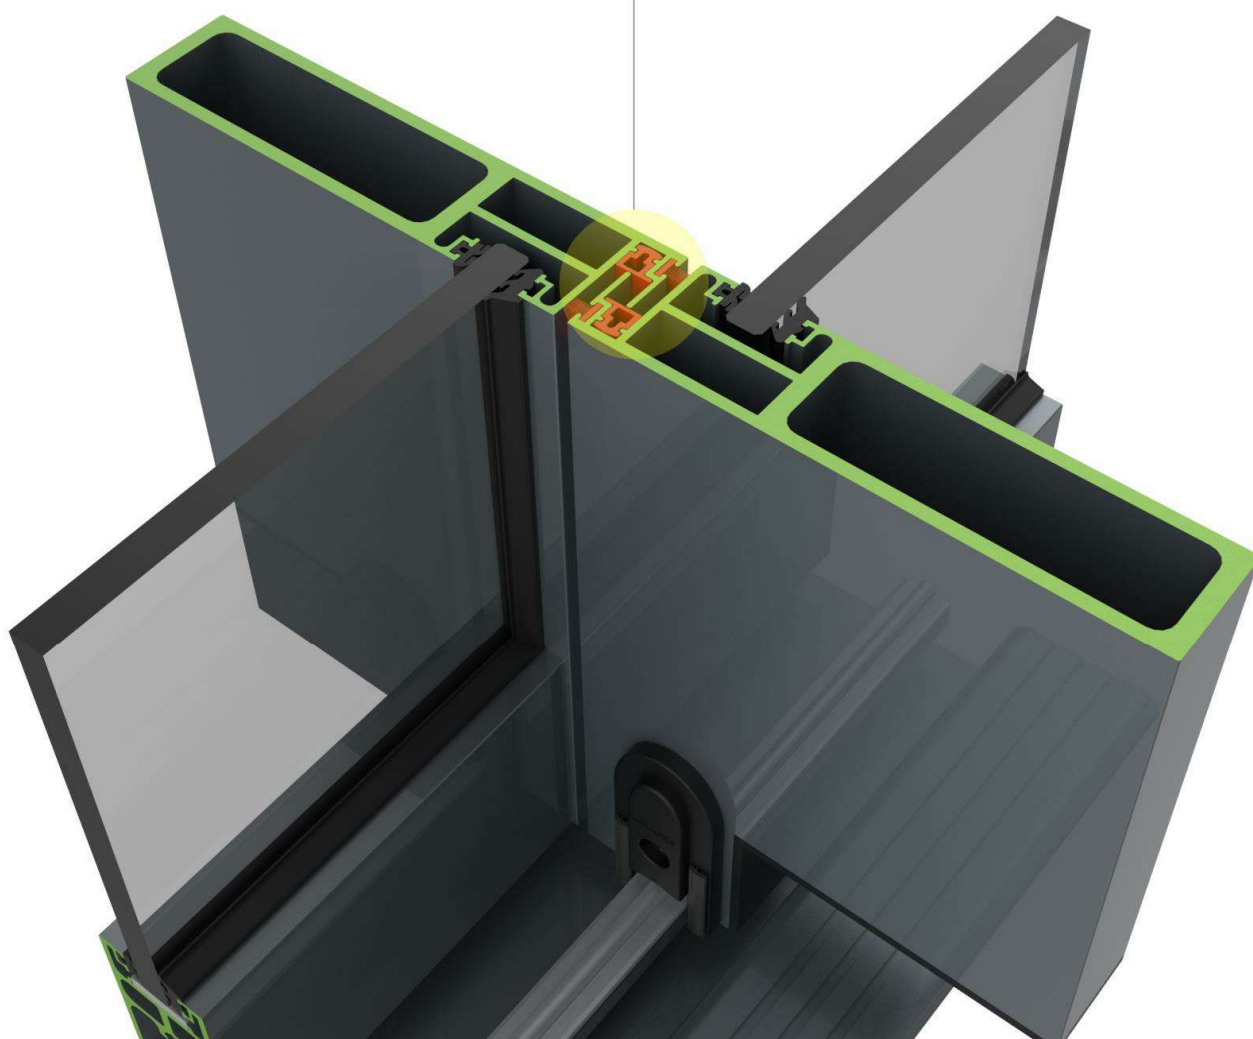

SISTEMA MINIMALISTA

Sistema de esquadrias para obras de alto padrão com mínimo de interferência visual.

Elegante e discreto

Imagens ilustrativas

Perfis com 27 mm
de vista frontal.

Less is more.

Less is more.

MINIMALISTA

DESIGN E TECNOLOGIA

- **Mínimo de interferência visual** (Elegante e discreto);

Imagem Ilustrativa

SISTEMA

MINIMALISTA

DESIGN E TECNOLOGIA

- Perfis com 27 mm de vista frontal;

Imagem ilustrativa

SISTEMA

MINIMALISTA

DESIGN E TECNOLOGIA

- Máxima penetração de luz natural e transparência;

CORTE HORIZONTAL

LADO EXTERNO

 chroma®

MINIMALISTA

 chroma[®]
MINIMALISTA

Montantes Centrais com
reforço e engate

Vidros laminados e insulados: Espessuras de 8 a 22mm

LADO EXTERNO

CORTE 01

CORTE 02

PCR-200 - CHROMA MINIMALISTA
VISTA EXTERNA - S/ ESCALA