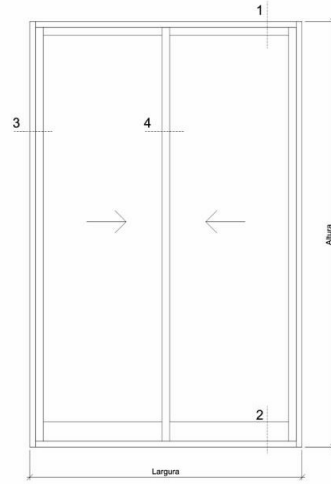

MINIMALISTA

DESIGN E TECNOLOGIA

- Dimensões Máximas por Folha: 2.000 x 3.200 mm

Imagem Ilustrativa

Vista Lateral Superior

Vista Central Superior

Vista Central Inferior

SISTEMA

MINIMALISTA

DESIGN E TECNOLOGIA

- **Mínimo de interferência visual** (Elegante e discreto);

Imagem Ilustrativa

SISTEMA

MINIMALISTA

DESIGN E TECNOLOGIA

- Perfis com 27 mm de vista frontal;

MINIMALISTA

 chroma[®]
MINIMALISTA

Montantes Centrais com
reforço e engate

Vidros laminados e insulados: Espessuras de 8 a 22mm

LADO EXTERNO

CORTE 01

CORTE 02

PCR-200 - CHROMA MINIMALISTA
VISTA EXTERNA - S/ ESCALA

CORTE 03

CORTE 04

LADO EXTERNO

 chroma[®]
MINIMALISTA

CORTE HORIZONTAL
LADO EXTERNO

MERCADO

CORTE HORIZONTAL
LADO EXTERNO

 chroma[®]
MINIMALISTA