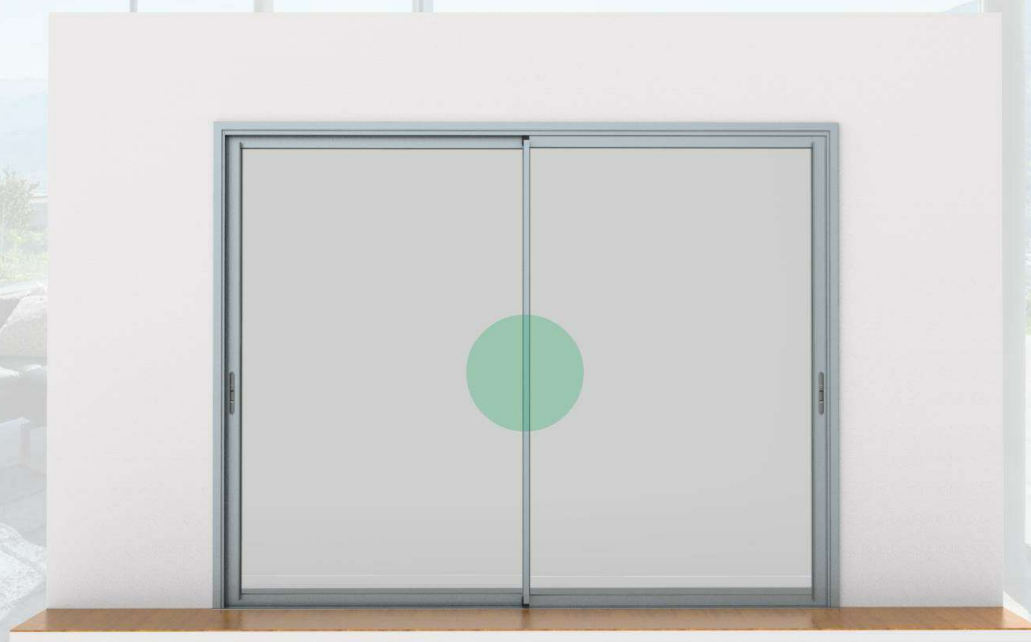

SISTEMA

MINIMALISTA

PERFIL
O ALUMÍNIO DO BRASIL

Imagem ilustrativa

No segmento do conceito de vãos minimalistas para arquitetura e com o intuito de ir ao encontro das necessidades dos seus clientes mais exigentes, a Perfil desenvolveu o Sistema Chroma Minimalista.

SISTEMA MINIMALISTA

Sistema de esquadrias para obras de alto padrão com mínimo de interferência visual.

SISTEMA MINIMALISTA

Sistema de esquadrias para obras de alto padrão com mínimo de interferência visual.

MINIMALISTA

DESIGN E TECNOLOGIA

- **Mínimo de interferência visual** (Elegante e discreto);

Imagem Ilustrativa

SISTEMA

MINIMALISTA

DESIGN E TECNOLOGIA

- Perfis com 27 mm de vista frontal;

Imagem ilustrativa

SISTEMA

MINIMALISTA

DESIGN E TECNOLOGIA

- Máxima penetração de luz natural e transparência;

CORTE HORIZONTAL

LADO EXTERNO

 chroma®