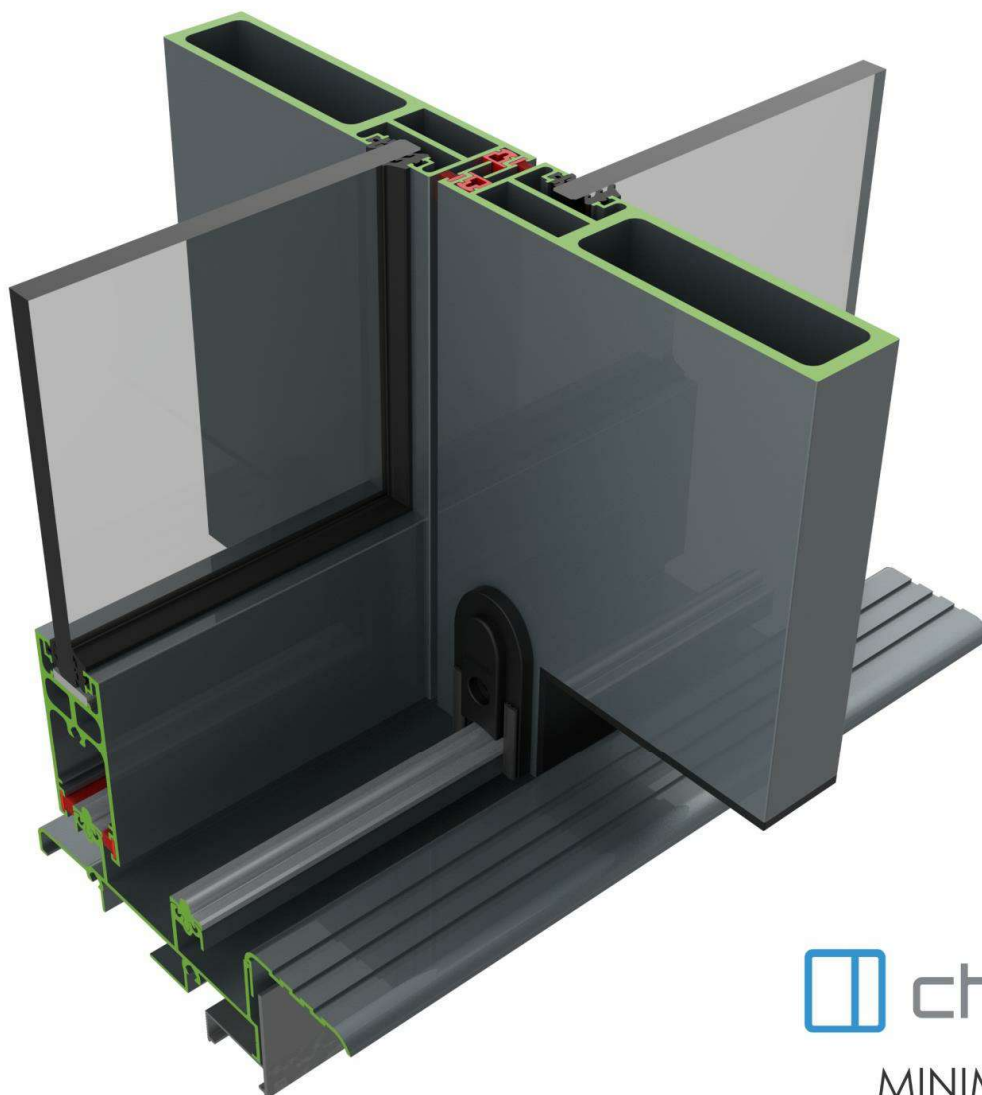

SISTEMA MINIMALISTA

Sistema de esquadrias para obras de alto padrão com mínimo de interferência visual.

Elegante e discreto

Imagens ilustrativas

Perfis com 27 mm
de vista frontal.

Less is more.

Less is more.

MINIMALISTA

DESIGN E TECNOLOGIA

- **Mínimo de interferência visual** (Elegante e discreto);

Imagem Ilustrativa

SISTEMA

MINIMALISTA

DESIGN E TECNOLOGIA

- Perfis com 27 mm de vista frontal;

Imagem ilustrativa

SISTEMA

MINIMALISTA

DESIGN E TECNOLOGIA

- Máxima penetração de luz natural e transparência;

CORTE HORIZONTAL

LADO EXTERNO

 chroma®

MINIMALISTA

 chroma[®]
MINIMALISTA

Montantes Centrais com
reforço e engate

Vidros laminados e insulados: Espessuras de 8 a 22mm

LADO EXTERNO

CORTE 01

CORTE 02

PCR-200 - CHROMA MINIMALISTA
VISTA EXTERNA - S/ ESCALA