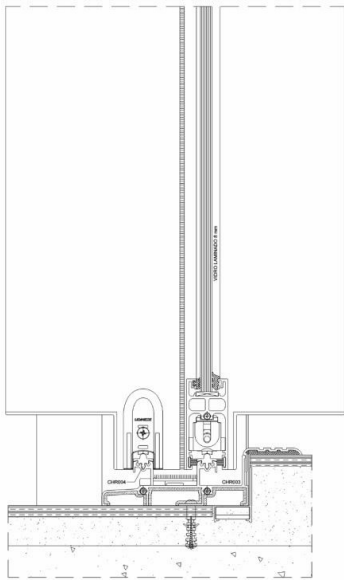

SISTEMA MINIMALISTA

Sistema de esquadrias para obras de alto padrão com mínimo de interferência visual.

Elegante e discreto

Imagens ilustrativas

Perfis com 27 mm
de vista frontal.

Less is more.

Less is more.

MINIMALISTA

DESIGN E TECNOLOGIA

- Dimensões Máximas por Folha: 2.000 x 3.200 mm

Imagem Ilustrativa

Vista Lateral Superior

Vista Central Superior

Vista Central Inferior

SISTEMA

MINIMALISTA

DESIGN E TECNOLOGIA

- **Mínimo de interferência visual** (Elegante e discreto);

Imagem Ilustrativa

SISTEMA

MINIMALISTA

DESIGN E TECNOLOGIA

- Perfis com 27 mm de vista frontal;

MINIMALISTA

 chroma[®]
MINIMALISTA

Montantes Centrais com
reforço e engate

Vidros laminados e insulados: Espessuras de 8 a 22mm

LADO EXTERNO

CORTE 01

CORTE 02

PCR-200 - CHROMA MINIMALISTA
VISTA EXTERNA - S/ ESCALA