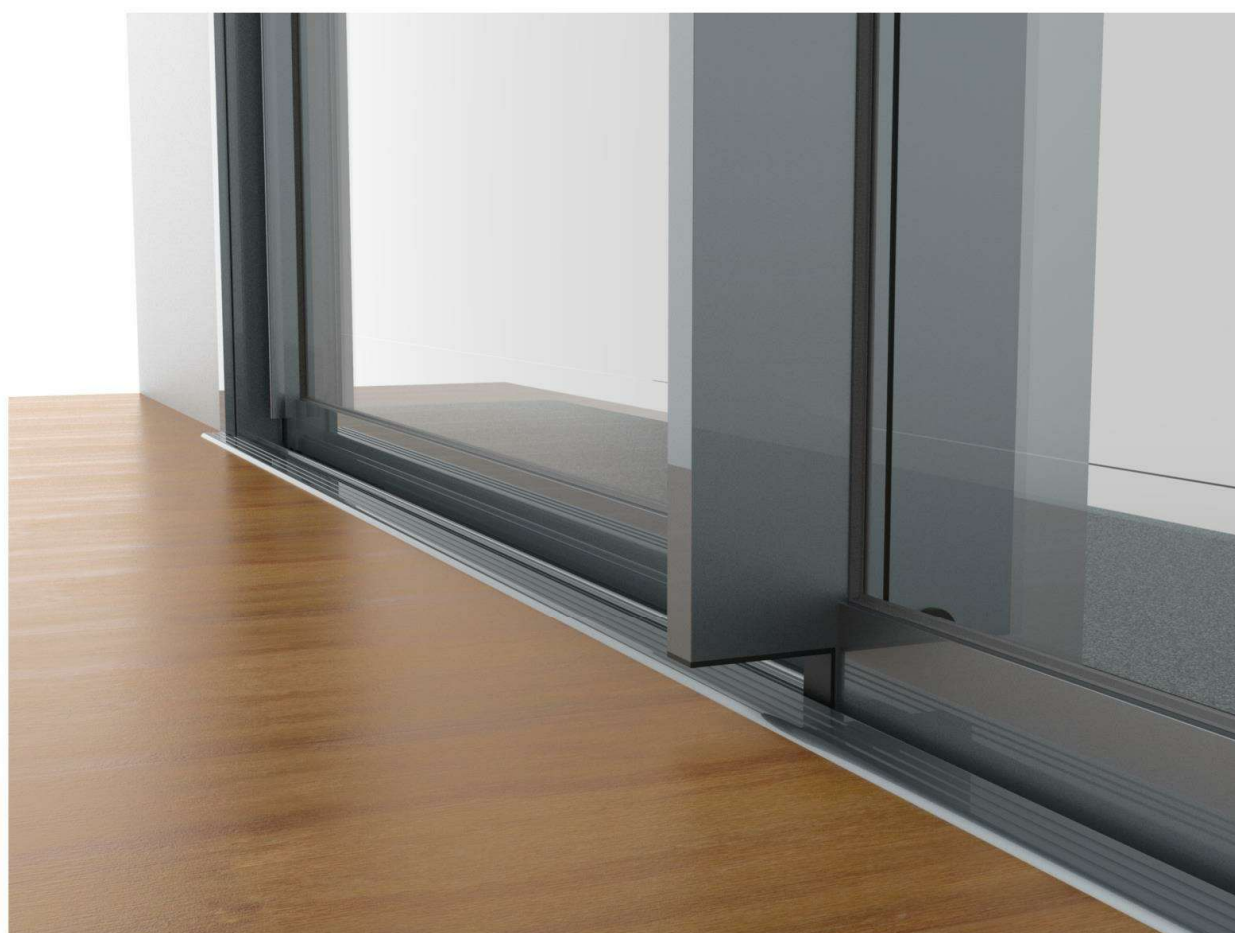

Vista Central Inferior