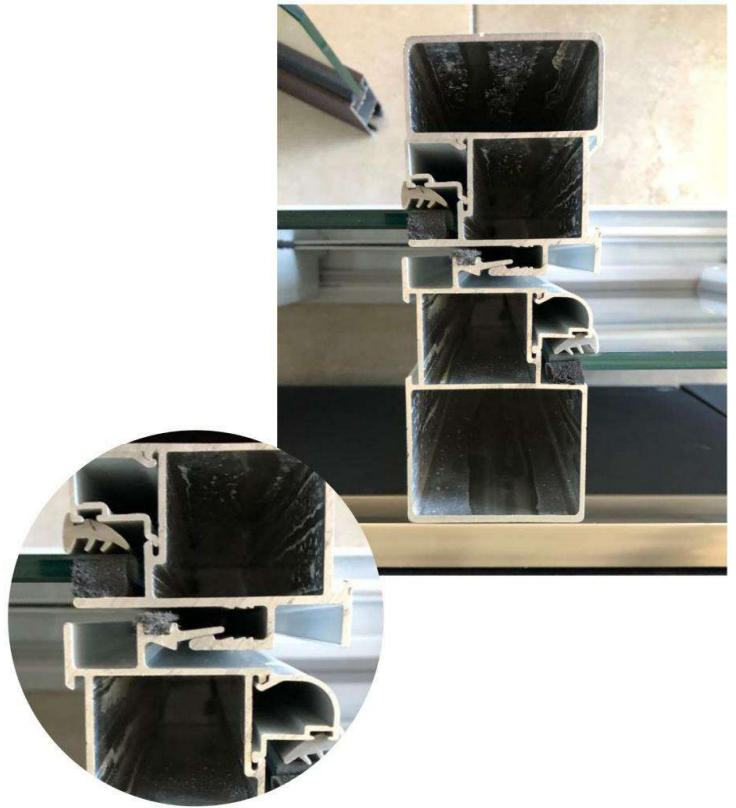

chroma®
MINIMALISTA

MERCADO