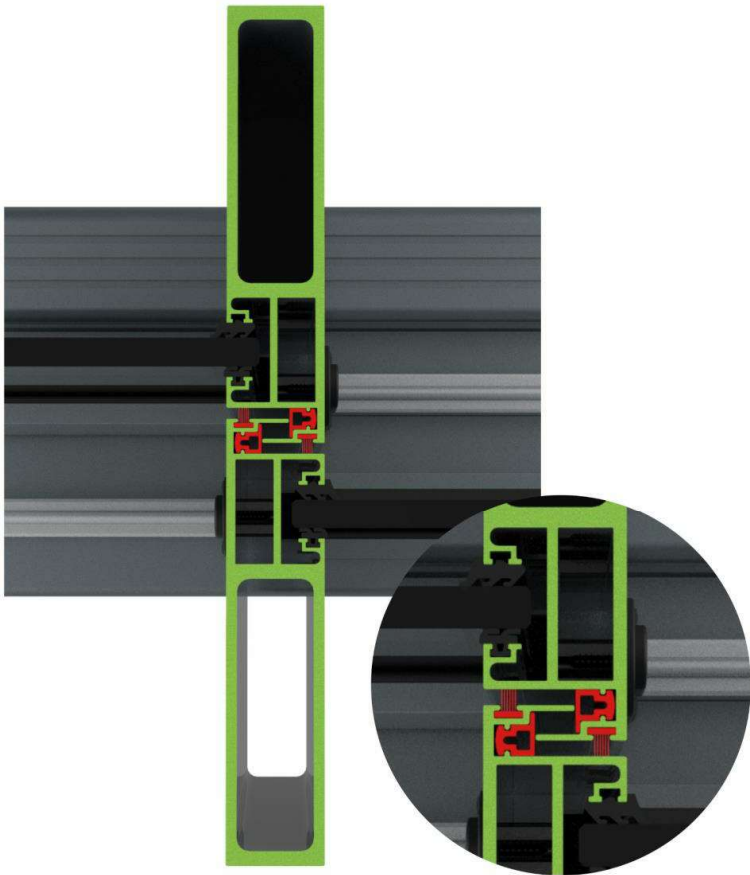

chroma®
MINIMALISTA

MERCADO