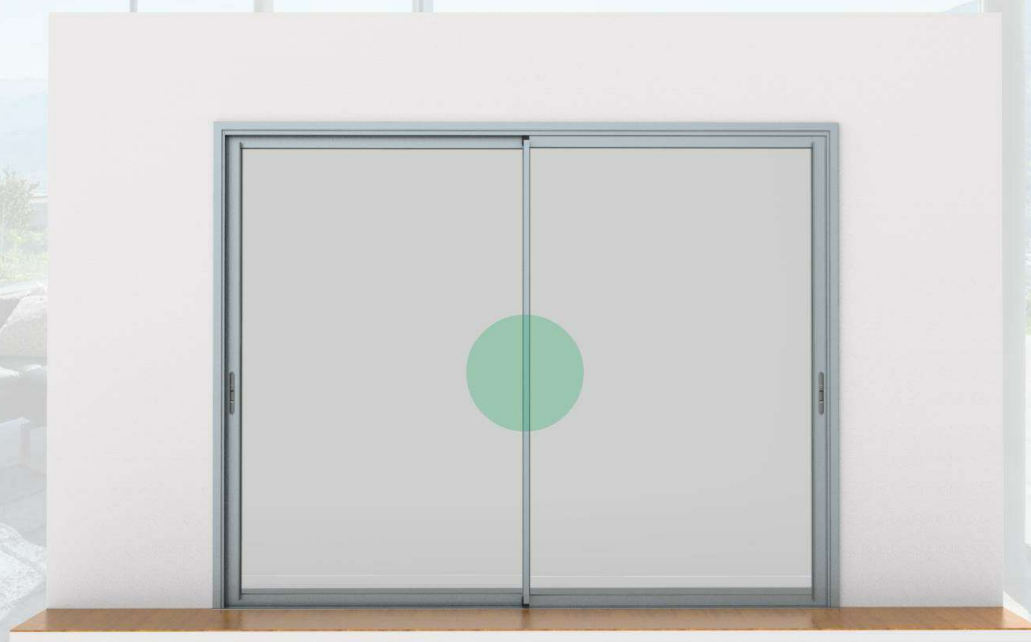

DESIGN E TECNOLOGIA

- **Mínimo de interferência visual** (Elegante e discreto);