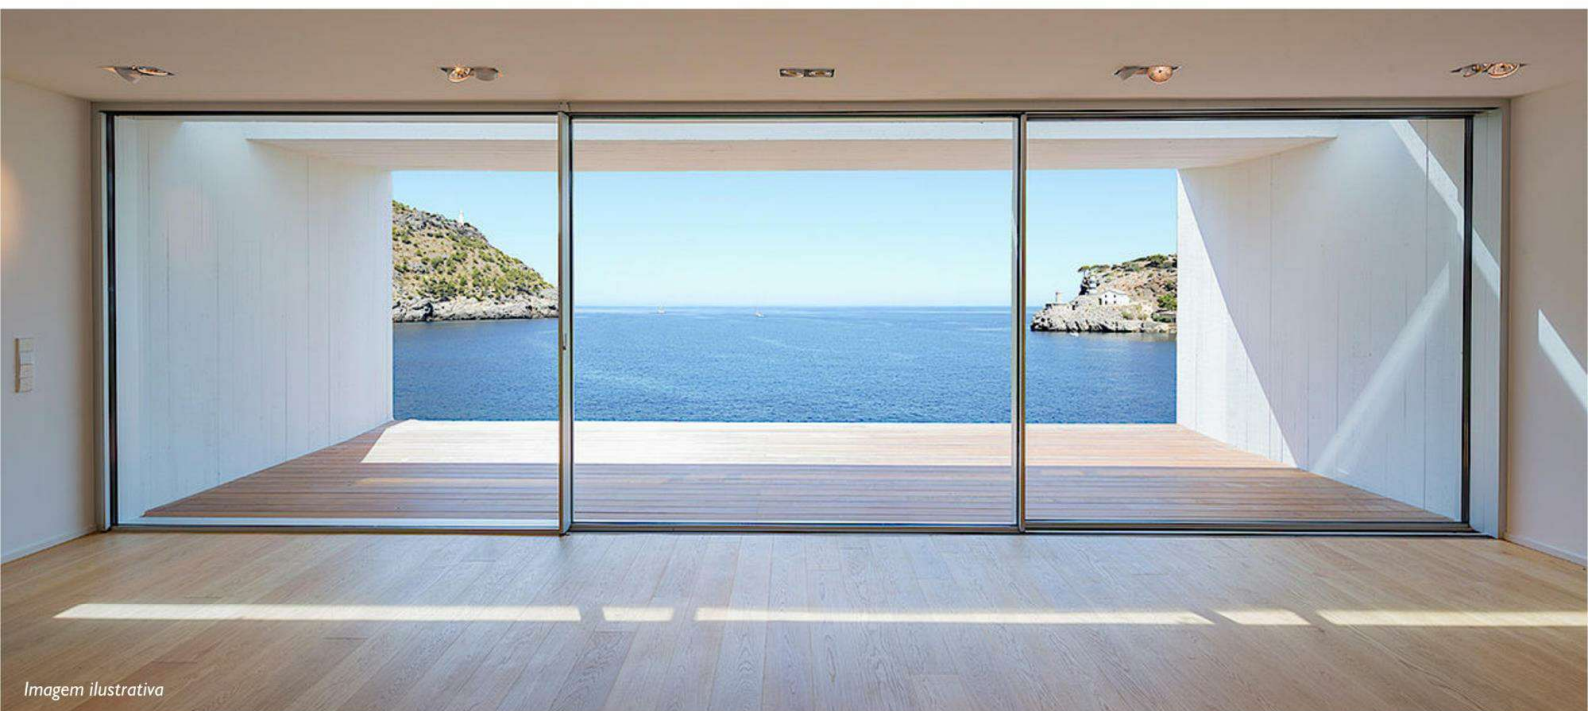

SISTEMA

MINIMALISTA

PERFIL
O ALUMÍNIO DO BRASIL

Imagem ilustrativa

No segmento do conceito de vãos minimalistas para arquitetura e com o intuito de ir ao encontro das necessidades dos seus clientes mais exigentes, a Perfil desenvolveu o Sistema Chroma Minimalista.

SISTEMA MINIMALISTA

Sistema de esquadrias para obras de alto padrão com mínimo de interferência visual.

SISTEMA MINIMALISTA

Sistema de esquadrias para obras de alto padrão com mínimo de interferência visual.

Elegante e discreto

SISTEMA MINIMALISTA

Sistema de esquadrias para obras de alto padrão com mínimo de interferência visual.

Perfis com 27 mm
de vista frontal.

Less is more.

Less is more.

Imagem ilustrativa

O Sistema Chroma Minimalista surge como resposta às novas tendências arquitetônicas que procuram conjugar o máximo de transparência com o mínimo de vista estrutural.

- Perfis com 27 mm de vista frontal;

Imagem ilustrativa

SISTEMA

MINIMALISTA

DESIGN E TECNOLOGIA

- Máxima penetração de luz natural e transparência;

CORTE HORIZONTAL

LADO EXTERNO