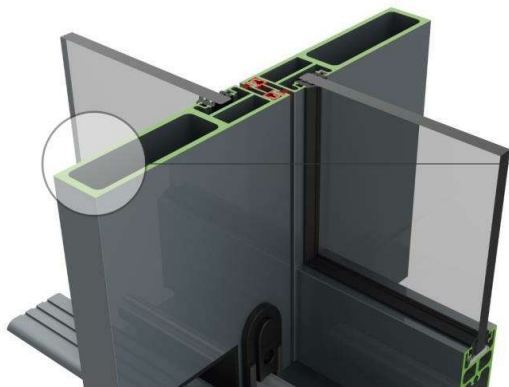

SISTEMA MINIMALISTA

Sistema de esquadrias para obras de alto padrão com mínimo de interferência visual.

SISTEMA MINIMALISTA

Sistema de esquadrias para obras de alto padrão com mínimo de interferência visual.

Elegante e discreto

SISTEMA MINIMALISTA

Sistema de esquadrias para obras de alto padrão com mínimo de interferência visual.

Perfis com 27 mm
de vista frontal.

Less is more.

Less is more.

Imagem ilustrativa

O Sistema Chroma Minimalista surge como resposta às novas tendências arquitetônicas que procuram conjugar o máximo de transparência com o mínimo de vista estrutural.

SISTEMA

MINIMALISTA

DESIGN E TECNOLOGIA

- Dimensões Máximas por Folha: 2.000 x 3.200 mm

Imagem Ilustrativa

Vista Lateral Superior

Vista Central Superior

Vista Central Inferior

- Perfis com 27 mm de vista frontal;

Imagem ilustrativa

SISTEMA

MINIMALISTA

DESIGN E TECNOLOGIA

- Máxima penetração de luz natural e transparência;

CORTE HORIZONTAL

LADO EXTERNO