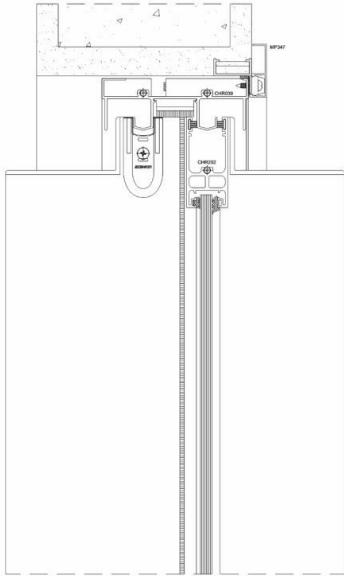

SISTEMA

MINIMALISTA

DESIGN E TECNOLOGIA

- Dimensões Máximas por Folha: 2.000 x 3.200 mm

Imagem Ilustrativa

Vista Lateral Superior

Vista Central Superior

Vista Central Inferior

- Perfis com 27 mm de vista frontal;

Imagem ilustrativa

SISTEMA

MINIMALISTA

DESIGN E TECNOLOGIA

- Máxima penetração de luz natural e transparência;

CORTE HORIZONTAL

LADO EXTERNO

 chroma®

MINIMALISTA

 chroma[®]
MINIMALISTA

Montantes Centrais com
reforço e engate

Vidros laminados e insulados: Espessuras de 8 a 22mm

LADO EXTERNO

CORTE 01

CORTE 02

PCR-200 - CHROMA MINIMALISTA
VISTA EXTERNA - S/ ESCALA

CORTE 03

CORTE 04

LADO EXTERNO

 chroma[®]
MINIMALISTA

CORTE HORIZONTAL
LADO EXTERNO

MERCADO

CORTE HORIZONTAL
LADO EXTERNO