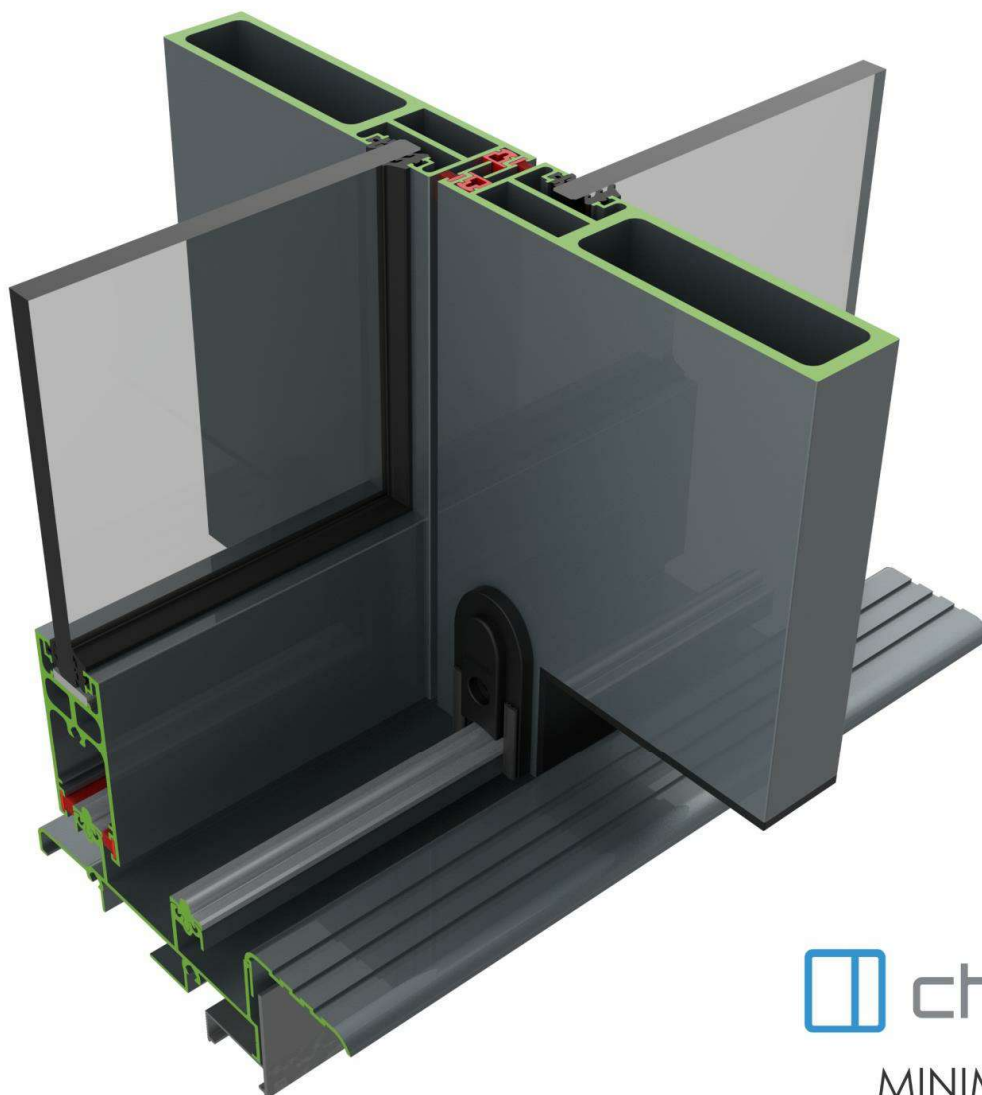

chroma®
MINIMALISTA