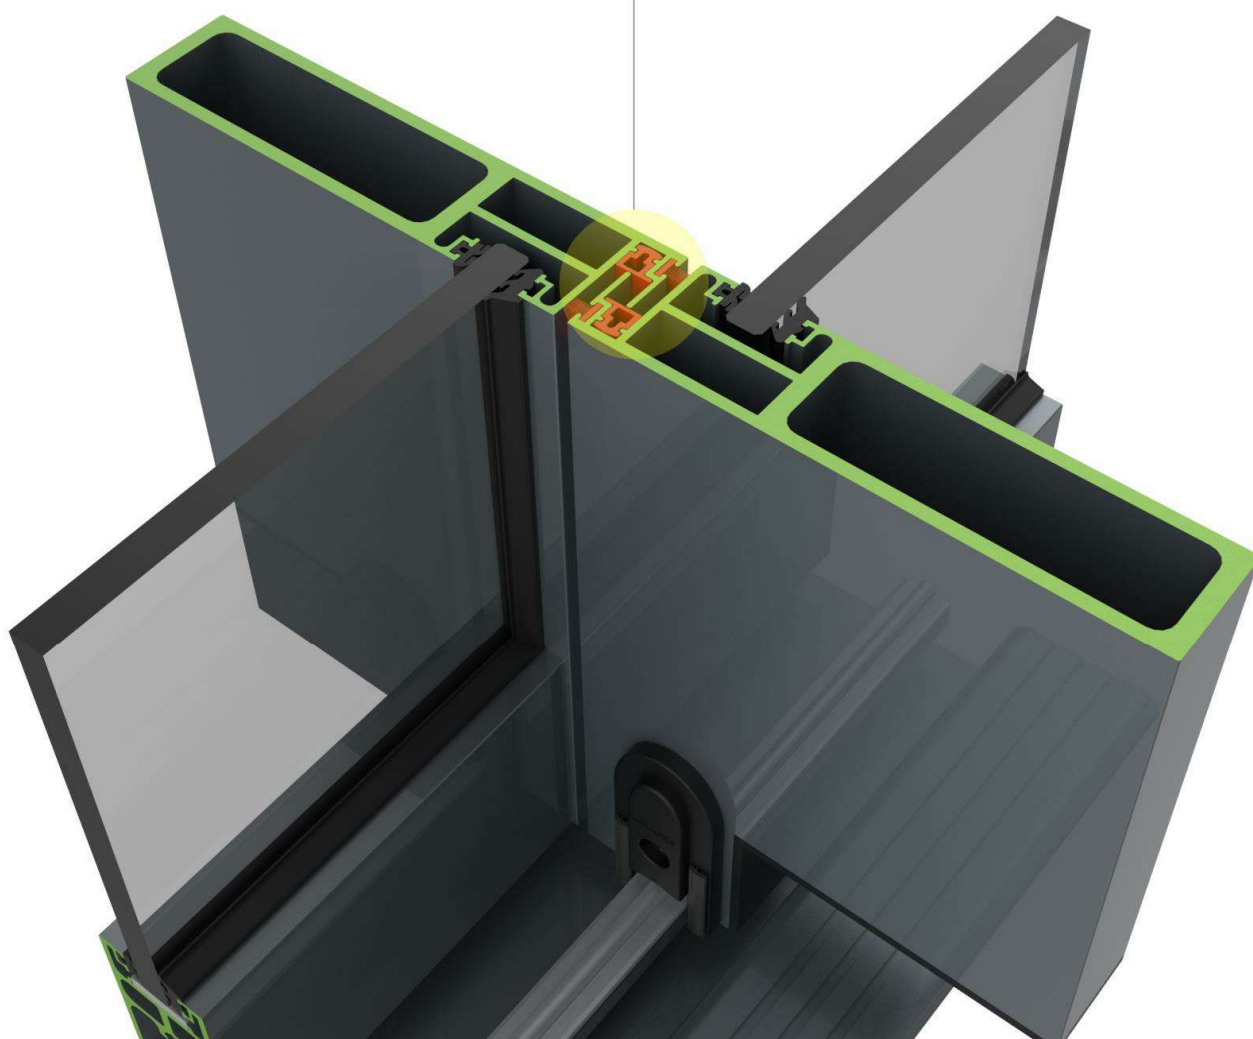

Montantes Centrais com
reforço e engate