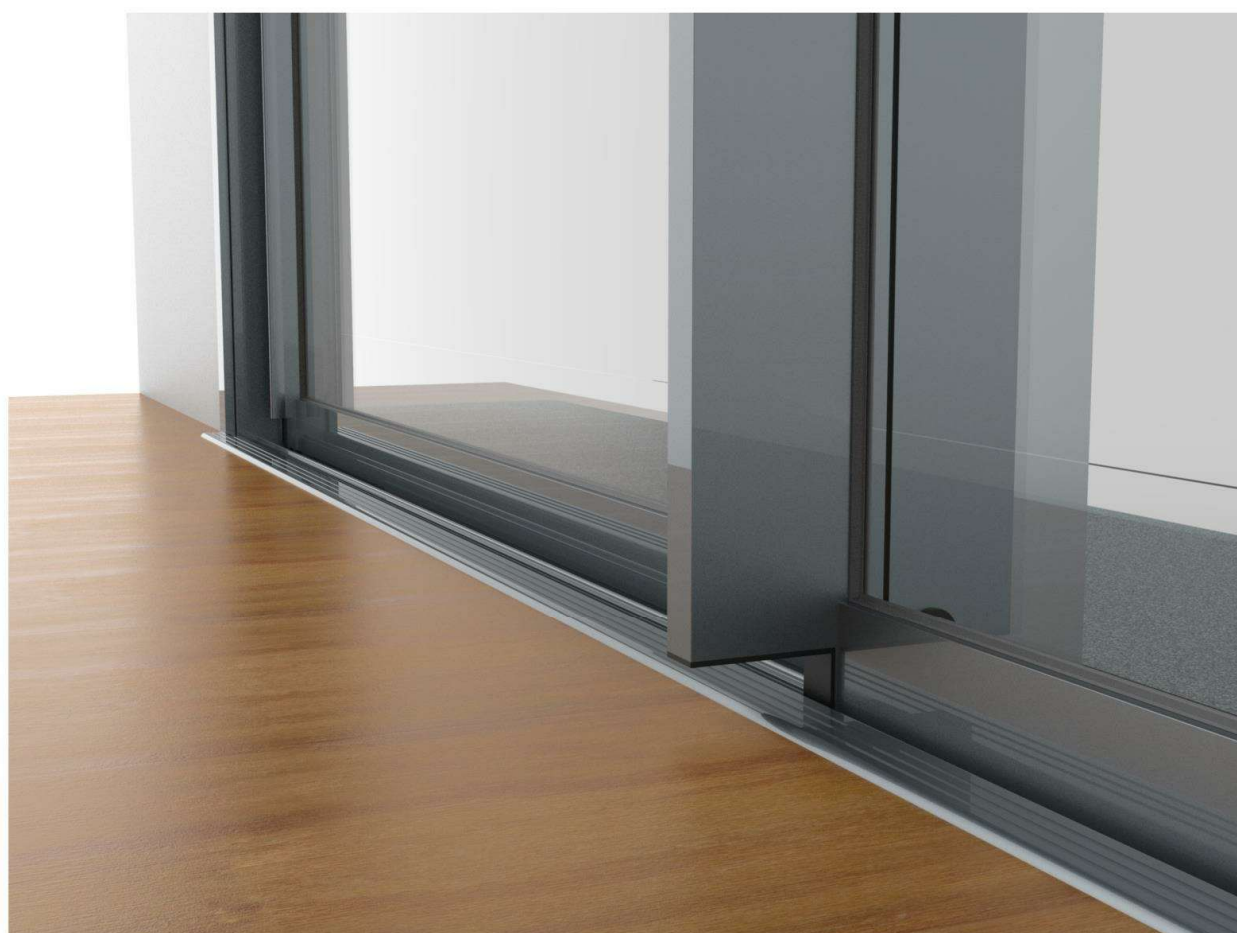

Vista Central Inferior