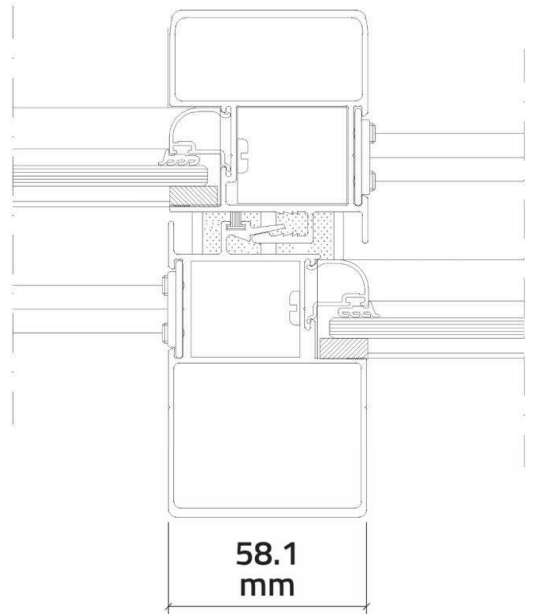

SISTEMA

MINIMALISTA

DESIGN E TECNOLOGIA

- Dimensões Máximas por Folha: 2.000 x 3.200 mm

Imagem Ilustrativa

Vista Lateral Superior

Vista Central Superior

Vista Central Inferior

- Perfis com 27 mm de vista frontal;

Imagem ilustrativa

SISTEMA

MINIMALISTA

DESIGN E TECNOLOGIA

- Máxima penetração de luz natural e transparência;

CORTE HORIZONTAL

LADO EXTERNO

 chroma®

MINIMALISTA

 chroma[®]
MINIMALISTA

Montantes Centrais com
reforço e engate

Vidros laminados e insulados: Espessuras de 8 a 22mm

LADO EXTERNO

CORTE 01

CORTE 02

PCR-200 - CHROMA MINIMALISTA
VISTA EXTERNA - S/ ESCALA

CORTE 03

CORTE 04

LADO EXTERNO

 chroma[®]
MINIMALISTA

CORTE HORIZONTAL
LADO EXTERNO

MERCADO

CORTE HORIZONTAL
LADO EXTERNO