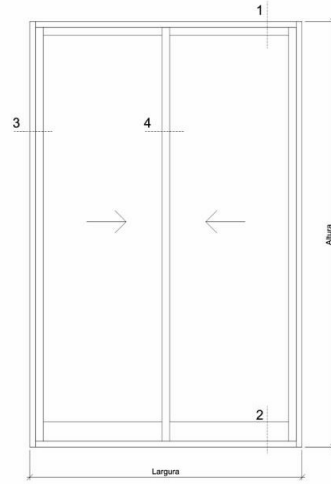

SISTEMA

MINIMALISTA

DESIGN E TECNOLOGIA

- Dimensões Máximas por Folha: 2.000 x 3.200 mm

Imagem Ilustrativa

Vista Lateral Superior

Vista Central Superior

Vista Central Inferior

- Perfis com 27 mm de vista frontal;

Imagem ilustrativa

SISTEMA

MINIMALISTA

DESIGN E TECNOLOGIA

- Máxima penetração de luz natural e transparência;

CORTE HORIZONTAL

LADO EXTERNO

 chroma®

MINIMALISTA

 chroma[®]
MINIMALISTA

Montantes Centrais com
reforço e engate

Vidros laminados e insulados: Espessuras de 8 a 22mm

LADO EXTERNO

CORTE 01

CORTE 02

PCR-200 - CHROMA MINIMALISTA
VISTA EXTERNA - S/ ESCALA

CORTE 03

CORTE 04

LADO EXTERNO

 chroma[®]
MINIMALISTA

CORTE HORIZONTAL
LADO EXTERNO

MERCADO

CORTE HORIZONTAL
LADO EXTERNO