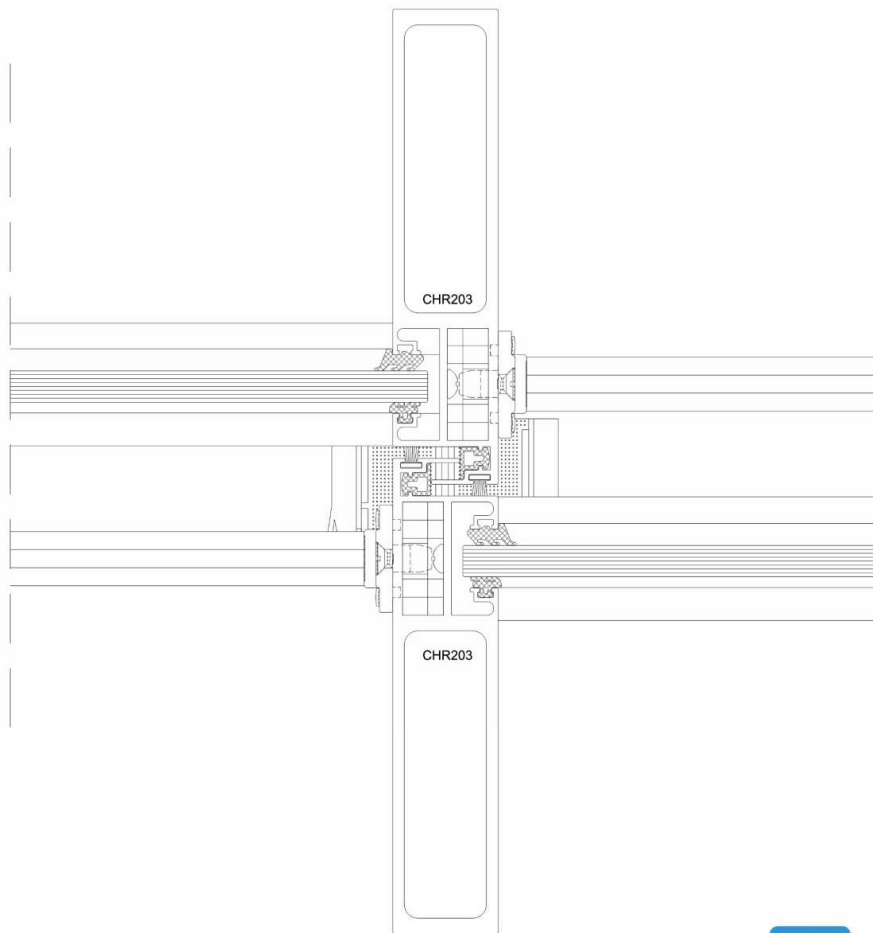

Elegante e discreto

SISTEMA MINIMALISTA

Sistema de esquadrias para obras de alto padrão com mínimo de interferência visual.

Perfis com 27 mm
de vista frontal.

Less is more.

Less is more.

Imagem ilustrativa

O Sistema Chroma Minimalista surge como resposta às novas tendências arquitetônicas que procuram conjugar o máximo de transparência com o mínimo de vista estrutural.

SISTEMA

MINIMALISTA

DESIGN E TECNOLOGIA

- Dimensões Máximas por Folha: 2.000 x 3.200 mm

Imagem Ilustrativa

Vista Lateral Superior

Vista Central Superior

Vista Central Inferior

- Perfis com 27 mm de vista frontal;

Imagem ilustrativa

SISTEMA

MINIMALISTA

DESIGN E TECNOLOGIA

- Máxima penetração de luz natural e transparência;

CORTE HORIZONTAL

LADO EXTERNO

 chroma®

MINIMALISTA

 chroma[®]
MINIMALISTA

Montantes Centrais com
reforço e engate

Vidros laminados e insulados: Espessuras de 8 a 22mm

LADO EXTERNO

CORTE 01

CORTE 02