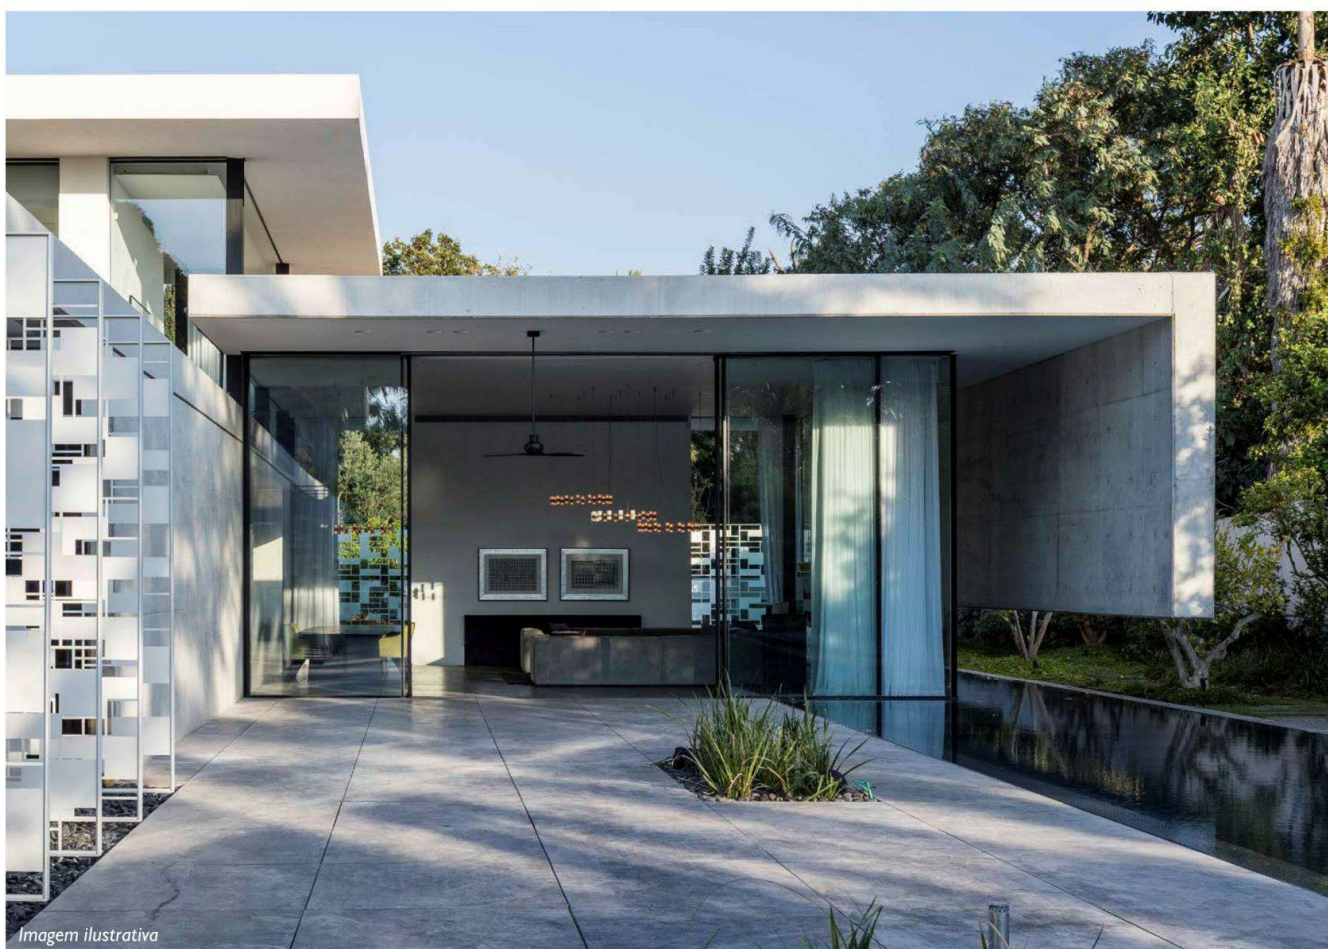

SISTEMA

MINIMALISTA

PERFIL
O ALUMÍNIO DO BRASIL

Imagem ilustrativa

No segmento do conceito de vãos minimalistas para arquitetura e com o intuito de ir ao encontro das necessidades dos seus clientes mais exigentes, a Perfil desenvolveu o Sistema Chroma Minimalista.

SISTEMA MINIMALISTA

Sistema de esquadrias para obras de alto padrão com mínimo de interferência visual.

SISTEMA MINIMALISTA

Sistema de esquadrias para obras de alto padrão com mínimo de interferência visual.

Elegante e discreto

SISTEMA MINIMALISTA

Sistema de esquadrias para obras de alto padrão com mínimo de interferência visual.

Perfis com 27 mm
de vista frontal.

Less is more.

Less is more.

Imagem ilustrativa

O Sistema Chroma Minimalista surge como resposta às novas tendências arquitetônicas que procuram conjugar o máximo de transparência com o mínimo de vista estrutural.

- Perfis com 27 mm de vista frontal;

Imagem ilustrativa

SISTEMA

MINIMALISTA

DESIGN E TECNOLOGIA

- Máxima penetração de luz natural e transparência;

CORTE HORIZONTAL

LADO EXTERNO