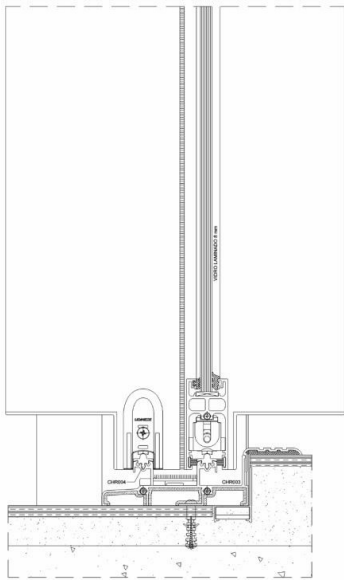

SISTEMA

MINIMALISTA

DESIGN E TECNOLOGIA

- Dimensões Máximas por Folha: 2.000 x 3.200 mm

Imagem Ilustrativa

Vista Lateral Superior

Vista Central Superior

Vista Central Inferior

- Perfis com 27 mm de vista frontal;

Imagem ilustrativa

SISTEMA

MINIMALISTA

DESIGN E TECNOLOGIA

- Máxima penetração de luz natural e transparência;

CORTE HORIZONTAL

LADO EXTERNO

 chroma®

MINIMALISTA

 chroma[®]
MINIMALISTA

Montantes Centrais com
reforço e engate

Vidros laminados e insulados: Espessuras de 8 a 22mm

LADO EXTERNO

CORTE 01

CORTE 02

PCR-200 - CHROMA MINIMALISTA
VISTA EXTERNA - S/ ESCALA

CORTE 03

CORTE 04

LADO EXTERNO

 chroma[®]
MINIMALISTA

CORTE HORIZONTAL
LADO EXTERNO

MERCADO

CORTE HORIZONTAL
LADO EXTERNO