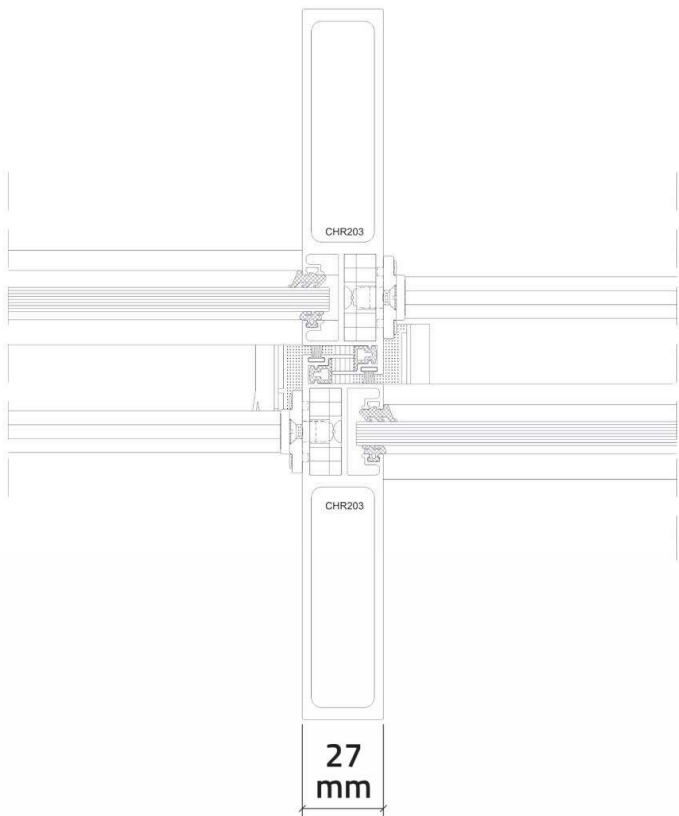

chroma®
MINIMALISTA

CORTE HORIZONTAL
LADO EXTERNO