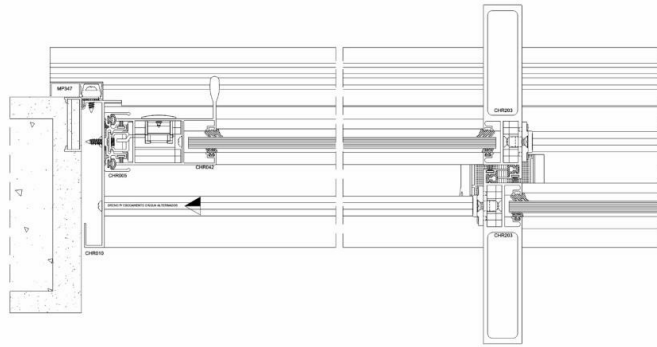

SISTEMA

MINIMALISTA

DESIGN E TECNOLOGIA

- Dimensões Máximas por Folha: 2.000 x 3.200 mm

Imagem Ilustrativa

Vista Lateral Superior

Vista Central Superior

Vista Central Inferior

- Perfis com 27 mm de vista frontal;

Imagem ilustrativa

SISTEMA

MINIMALISTA

DESIGN E TECNOLOGIA

- Máxima penetração de luz natural e transparência;

CORTE HORIZONTAL

LADO EXTERNO

 chroma®

MINIMALISTA

 chroma[®]
MINIMALISTA

Montantes Centrais com
reforço e engate

Vidros laminados e insulados: Espessuras de 8 a 22mm

LADO EXTERNO

CORTE 01

CORTE 02

PCR-200 - CHROMA MINIMALISTA
VISTA EXTERNA - S/ ESCALA

CORTE 03

CORTE 04

LADO EXTERNO

 chroma[®]
MINIMALISTA

CORTE HORIZONTAL
LADO EXTERNO

MERCADO

CORTE HORIZONTAL
LADO EXTERNO