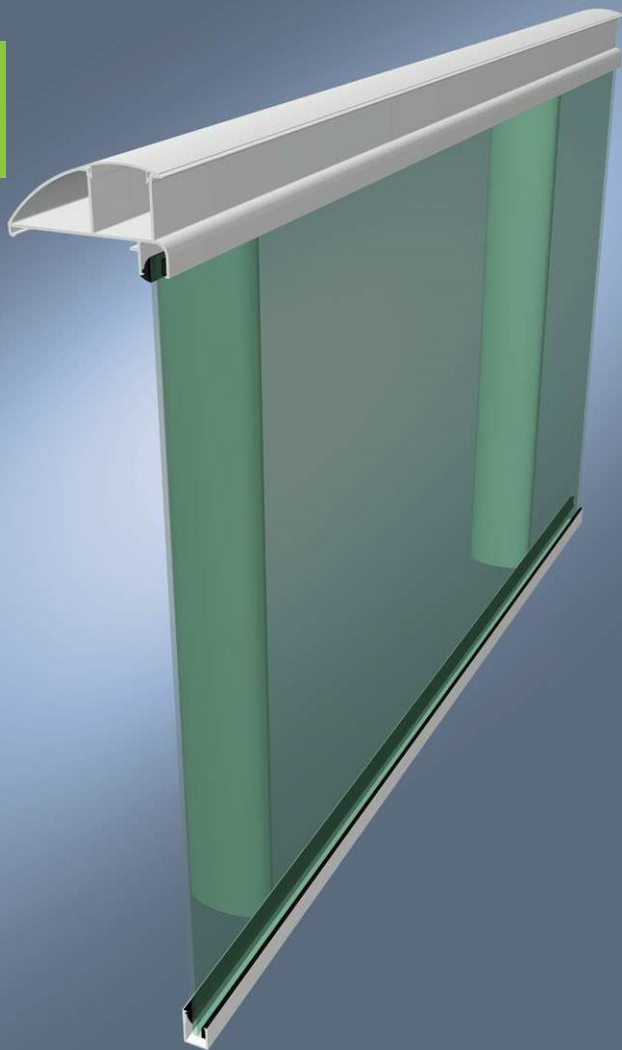

GECE
Prime

TRANSPARÊNCIA

VISIBILIDADE
RESISTÊNCIA
DESEMPENHO

Desenvolvido para receber o sistema de envidraçamento de sacadas Reiki.