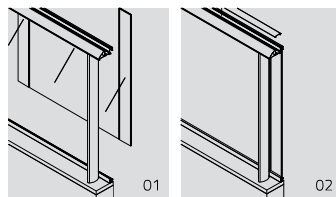

OU SA  
DIA

TRANSPARÊNCIA  
VISIBILIDADE  
MODERNIDADE  
RESISTÊNCIA  
DESEMPENHO

BBa

GECE **R**  
Prime

GECE **R**  
Glazing

GECE **R**  
Vision

O Sistema Gece R de guarda-corpo da BBa é oferecido em kit, mediante projeto personalizado.