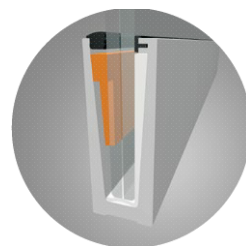

GECE
Vision

Desenvolvido para receber o sistema de envidraçamento de sacadas Reiki.

Para uso de vidro laminado temperado sentryglass.

OU SA
DIA

TRANSPARÊNCIA
VISIBILIDADE
MODERNIDADE
RESISTÊNCIA
DESEMPENHO

BBa