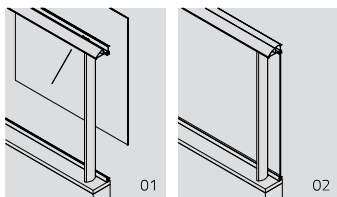

GECE **R**
Prime