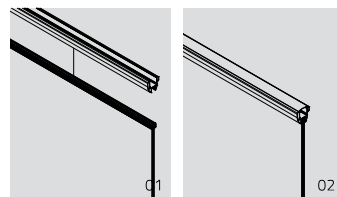

OU SA  
DIA

TRANSPARÊNCIA  
VISIBILIDADE  
MODERNIDADE  
RESISTÊNCIA  
DESEMPENHO

BBa

GECE **R**  
Prime

GECE **R**  
Glazing

GECE **R**  
Vision

O Sistema Gece R de guarda-corpo da BBa é oferecido em kit, mediante projeto personalizado.