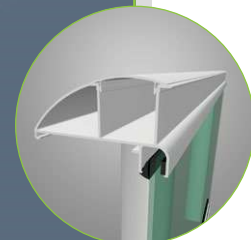

TRANSPARÊNCIA

VISIBILIDADE
RESISTÊNCIA
DESEMPENHO